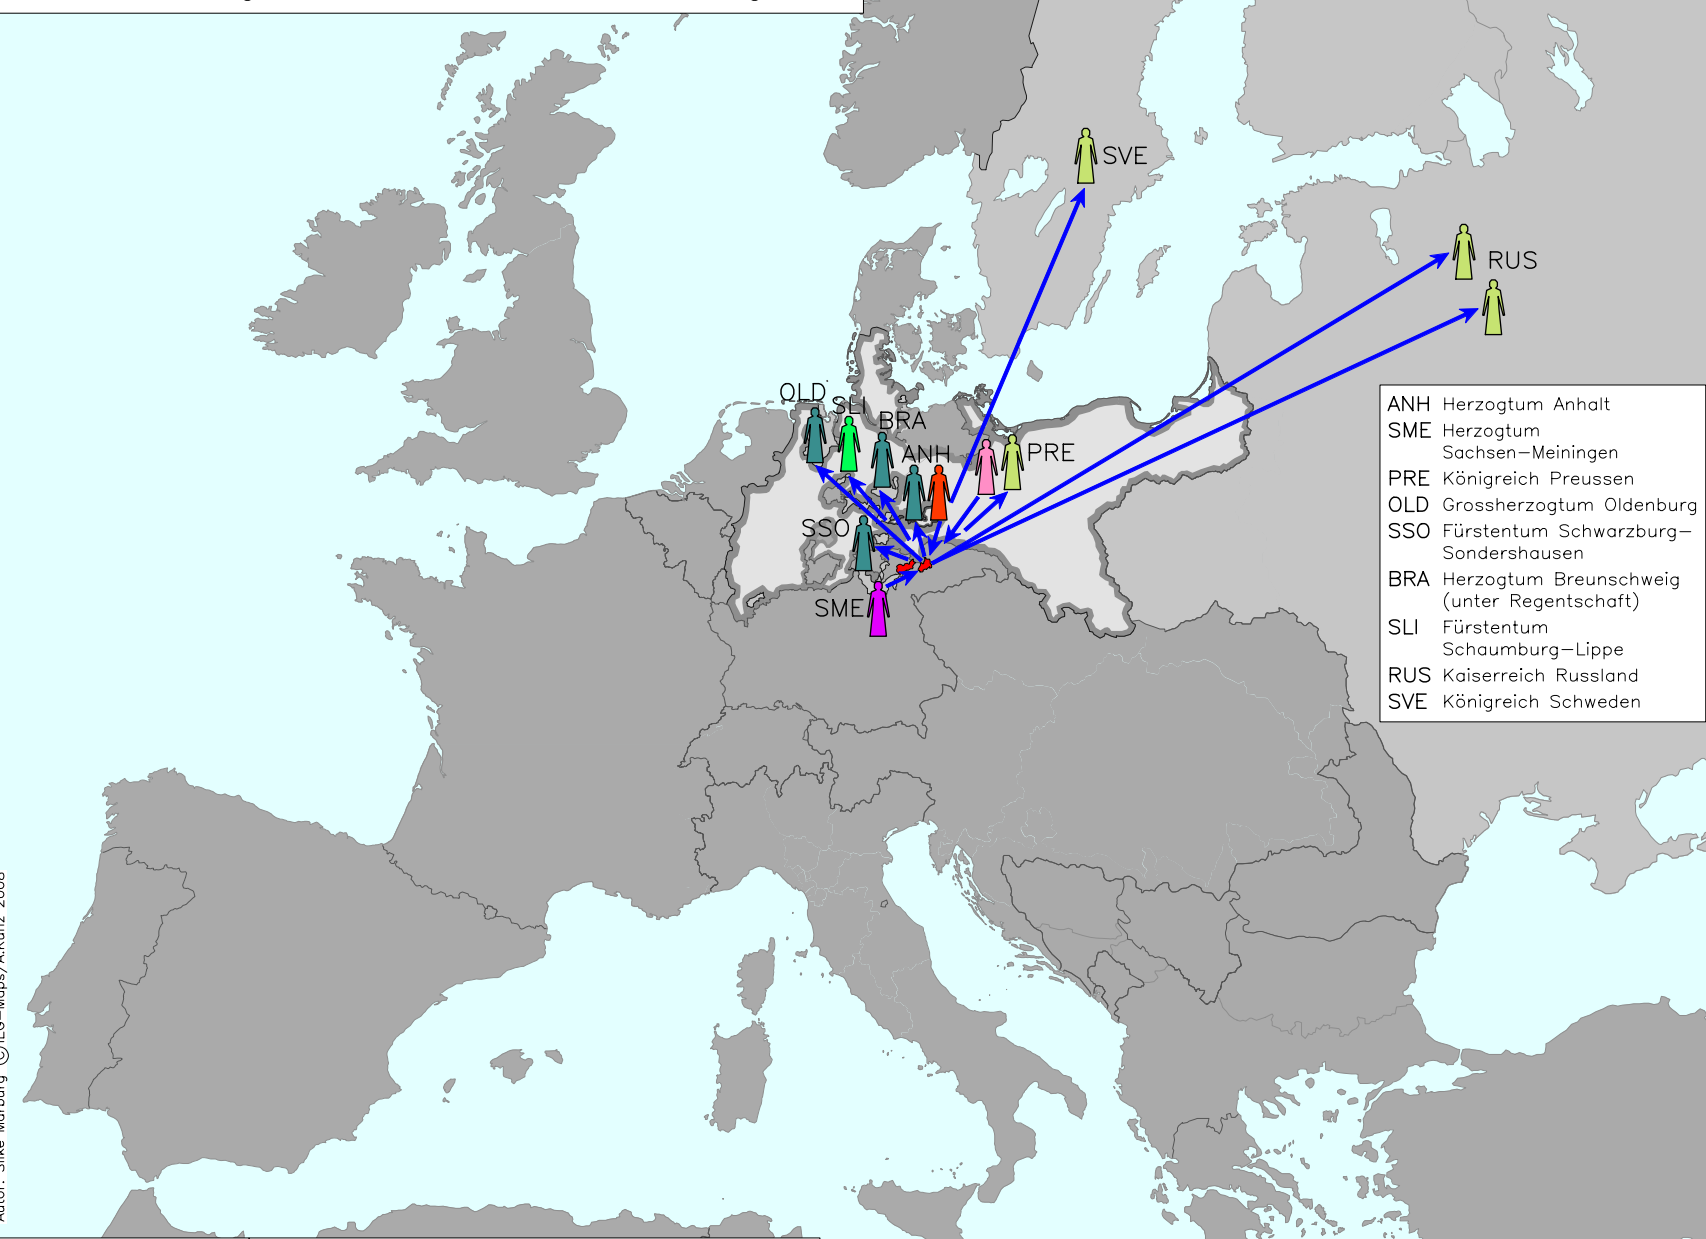

# Heiratsverbindungen des Hauses Sachsen–Altenburg 1886

- ANH Herzogtum Anhalt
- SME Herzogtum Sachsen–Meiningen
- PRE Königreich Preussen
- OLD Grossherzogtum Oldenburg
- SSO Fürstentum Schwarzburg–Sondershausen
- BRA Herzogtum Breunschweig (unter Regentschaft)
- SLI Fürstentum Schaumburg–Lippe
- RUS Kaiserreich Russland
- SVE Königreich Schweden

Heiratsverbindung	Einheirat:  Ehefrau des Monarchen	Ehefrau des Thronfolgers	Ehefrauen sonstiger Agnaten
Herzogtum Sachsen–Altenburg	Ausheirat:  Ehe mit einem Monarchen	Ehe mit einem Thronfolger	sonstige Eheverbindungen
Wenn Einheirat als auch Ausheirat vorliegen: Staat in Randfärbung			

Autor: Silke Marburg © IEG-Maps/A.Kurz 2008