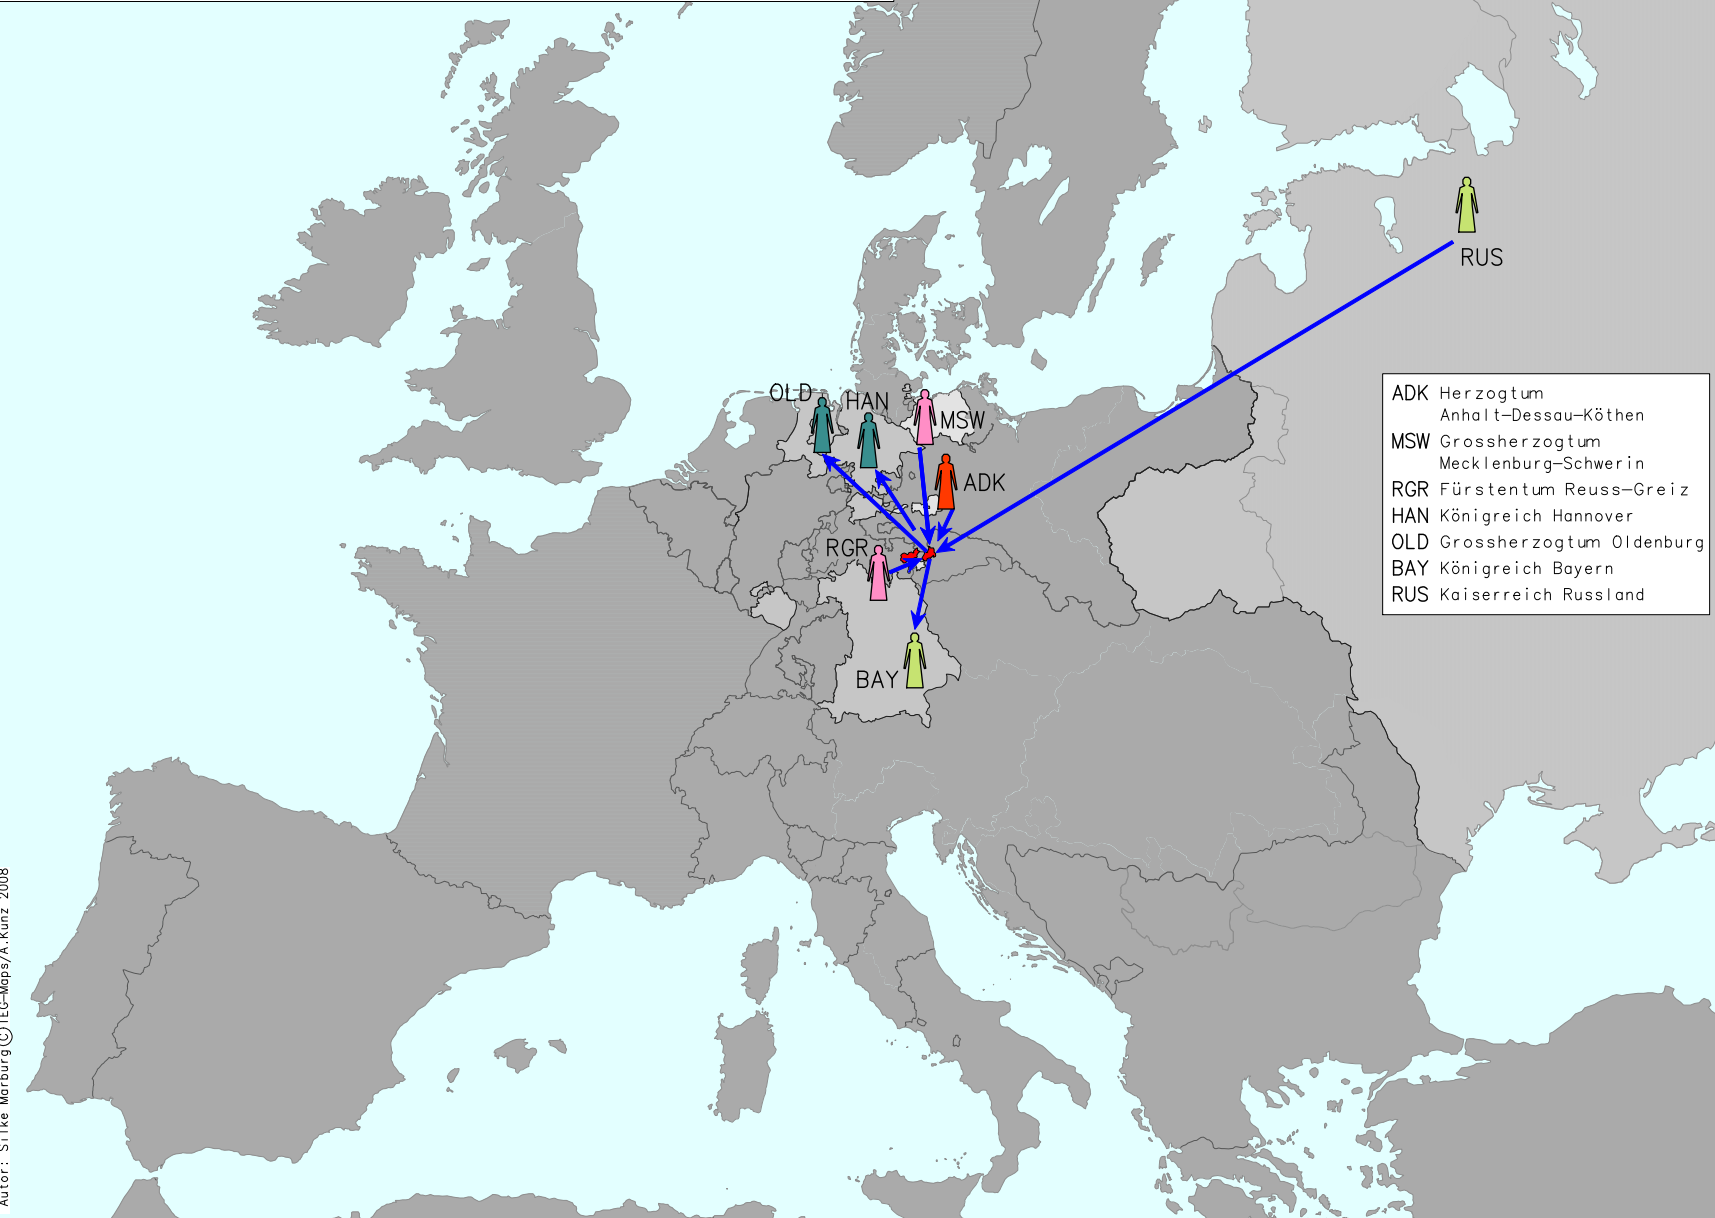

Heiratsverbindungen des Hauses Sachsen-Altenburg 1853

- ADK Herzogtum Anhalt-Dessau-Köthen
- MSW Grossherzogtum Mecklenburg-Schwerin
- RGR Fürstentum Reuss-Greiz
- HAN Königreich Hannover
- OLD Grossherzogtum Oldenburg
- BAY Königreich Bayern
- RUS Kaiserreich Russland

Autor: Silke Marburg © IEG-Maps/A. Kunz 2008

Heiratsverbindung	Einheirat:	Ehefrau des Monarchen	Ehefrau des Thronfolgers	Ehefrauen sonstiger Agnaten
Herzogtum Sachsen-Altenburg	Ausheirat:	Ehe mit einem Monarchen	Ehe mit einem Thronfolger	sonstige Eheverbindungen