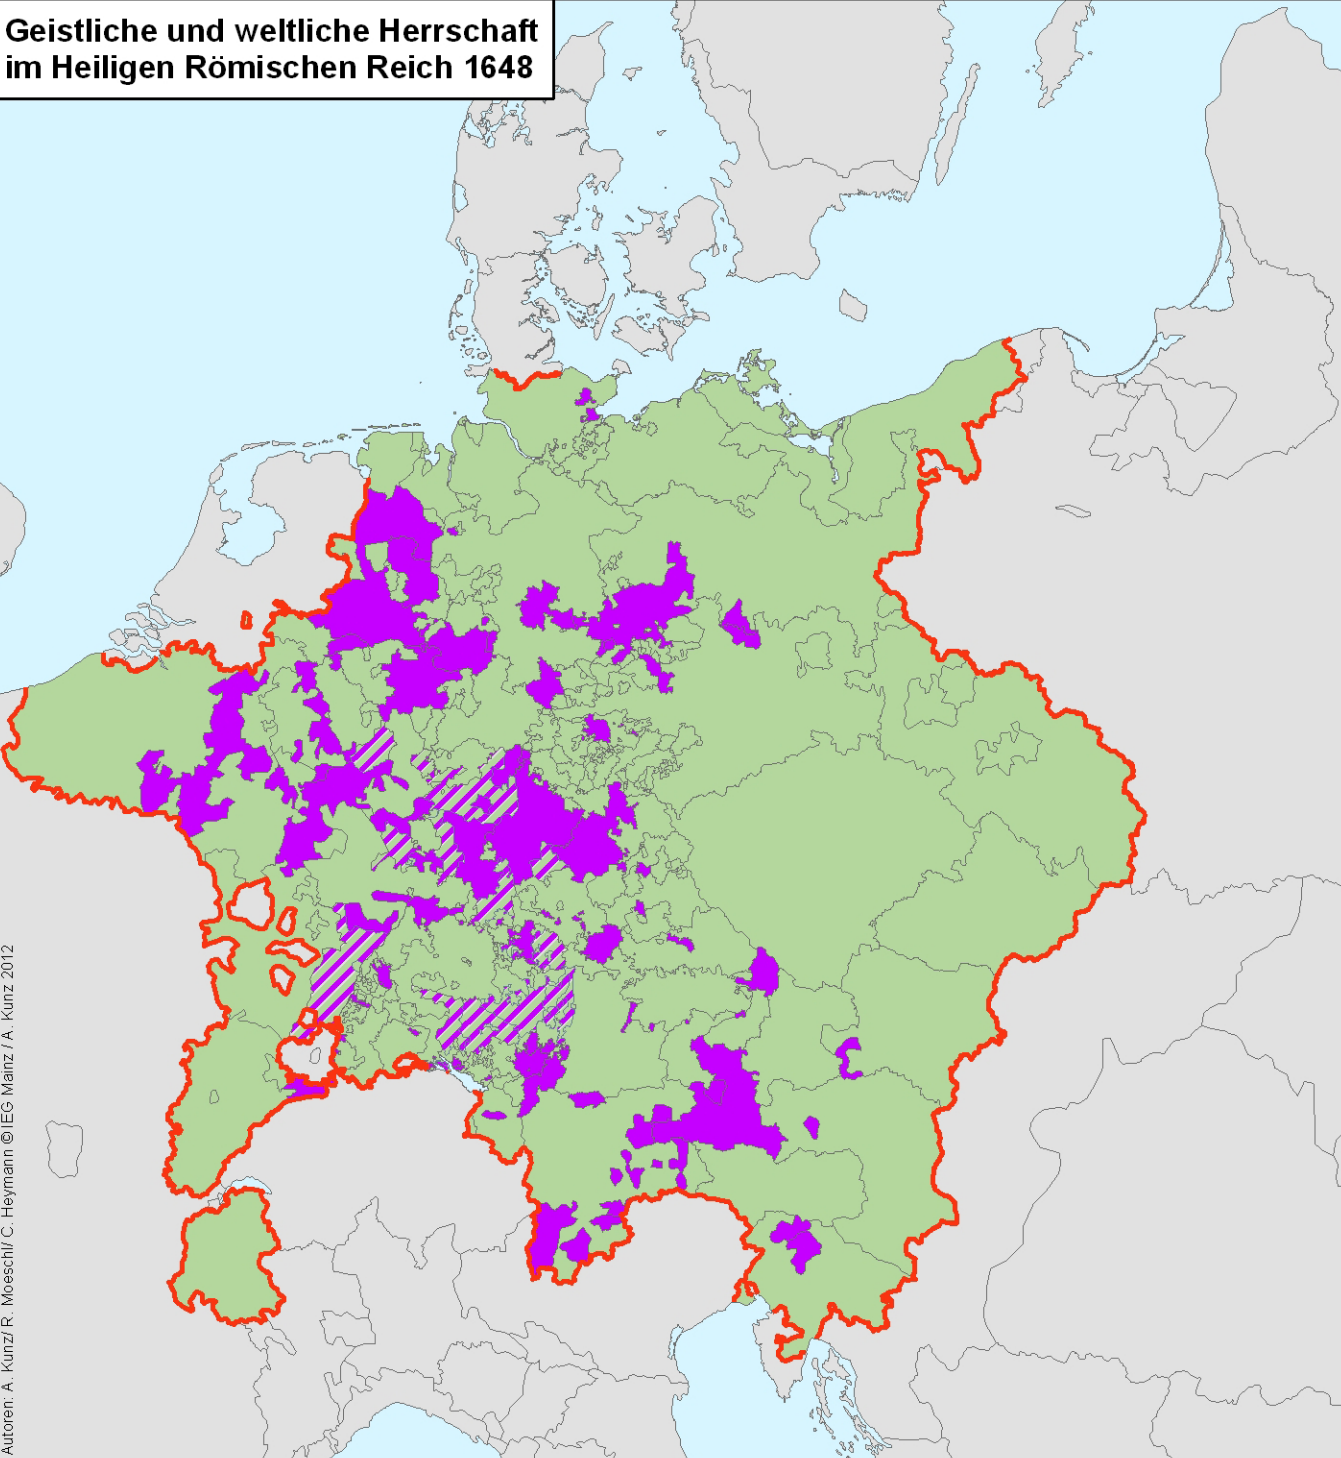

**Geistliche und weltliche Herrschaft
im Heiligen Römischen Reich 1648**

Herrschaft

-  geistlich
-  weltlich
-  geistlich und weltlich
-  nicht beobachtet
-  Grenze des Heiligen Römischen Reiches Deutscher Nation 1648