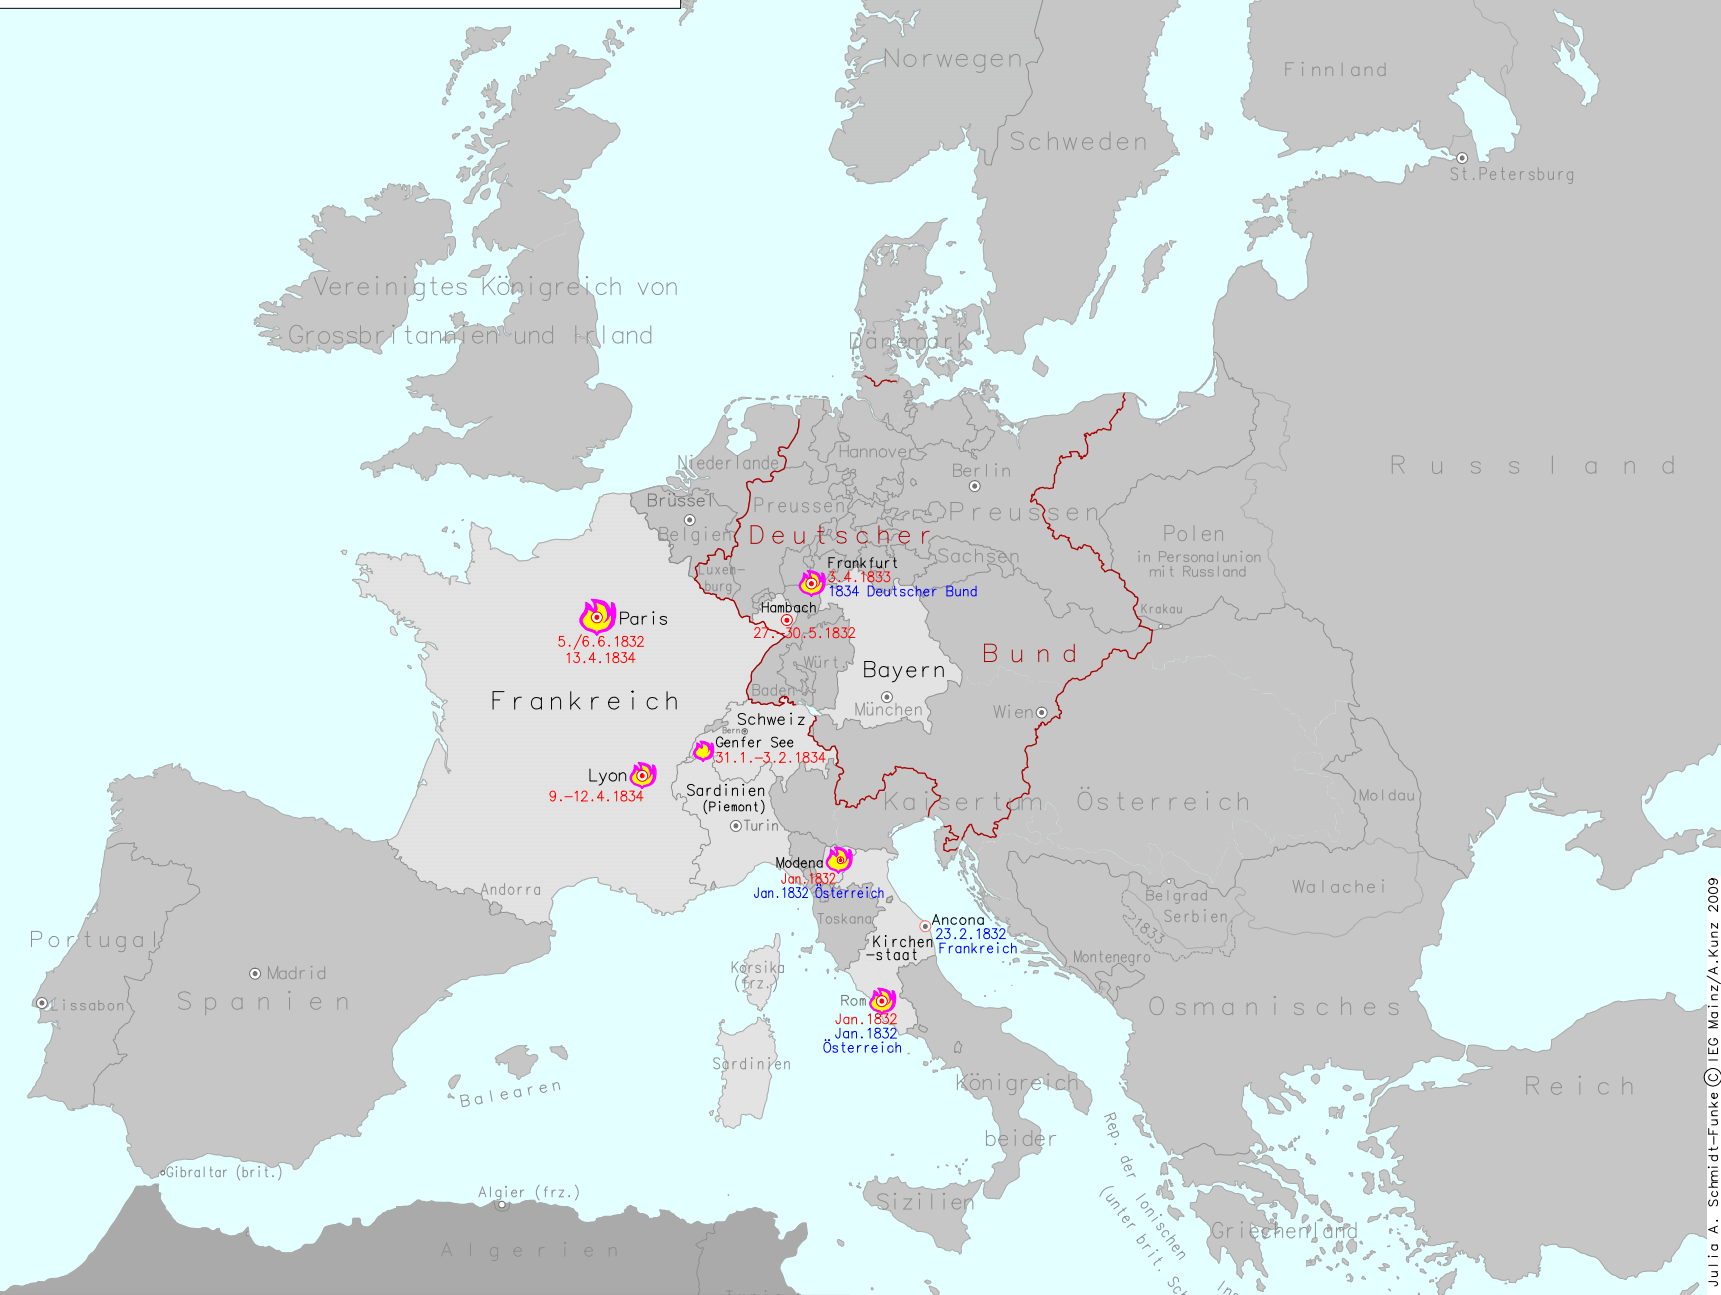

Revolutionäre Situationen in Europa 1832–34

	Staat oder Gebiet mit revolutionären Situationen		Aufstand (Ausgangsort)		Aufstand (beteiligter Ort)		Beginn bzw. Dauer Intervention bzw. Niederschlagung durch
---	--	---	------------------------	---	----------------------------	---	---