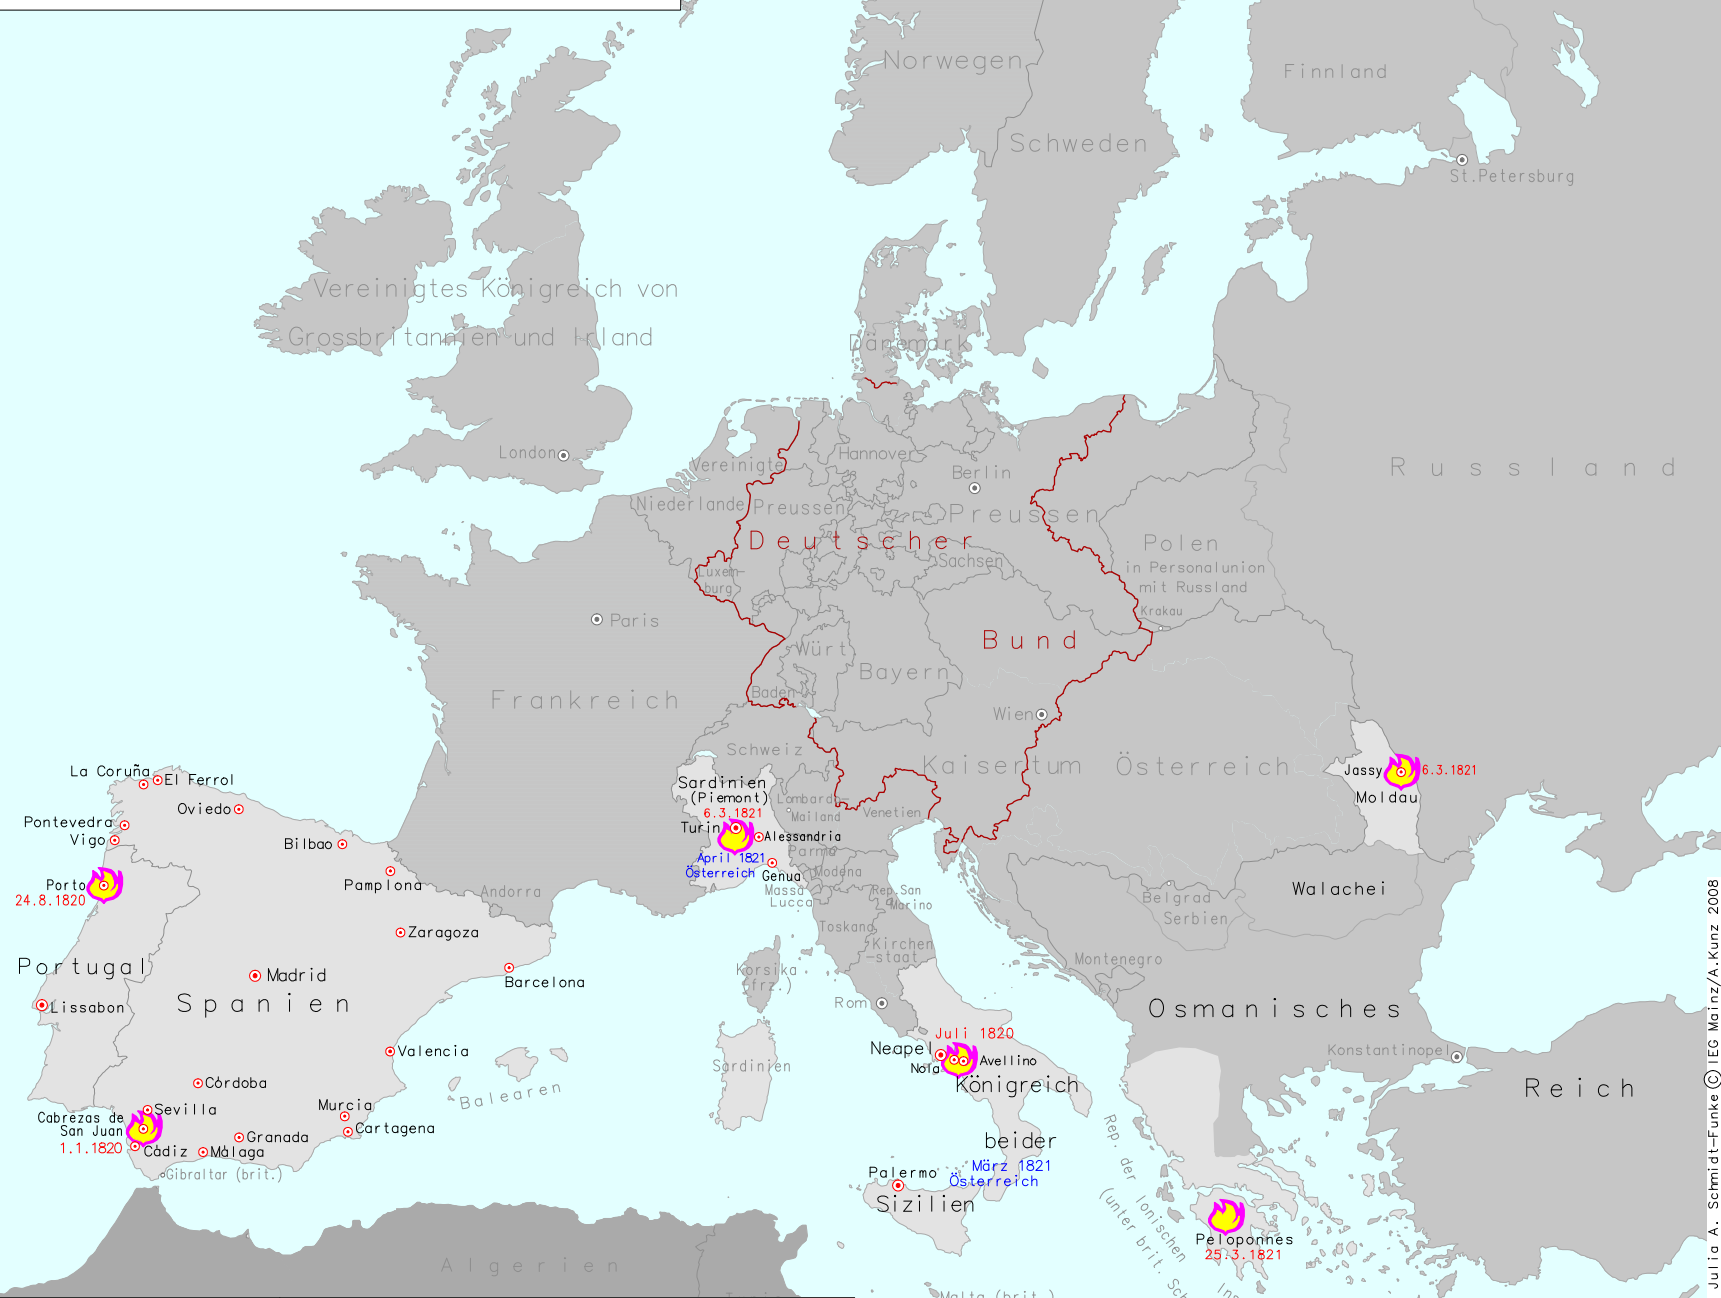

# Revolutionäre Situationen in Europa 1820/21

	Staat oder Gebiet mit revolutionären Situationen		Aufstand (Ausgangsort)		Beginn bzw. Dauer Intervention bzw. Niederschlagung durch
	Aufstand (beteiligter Ort)				