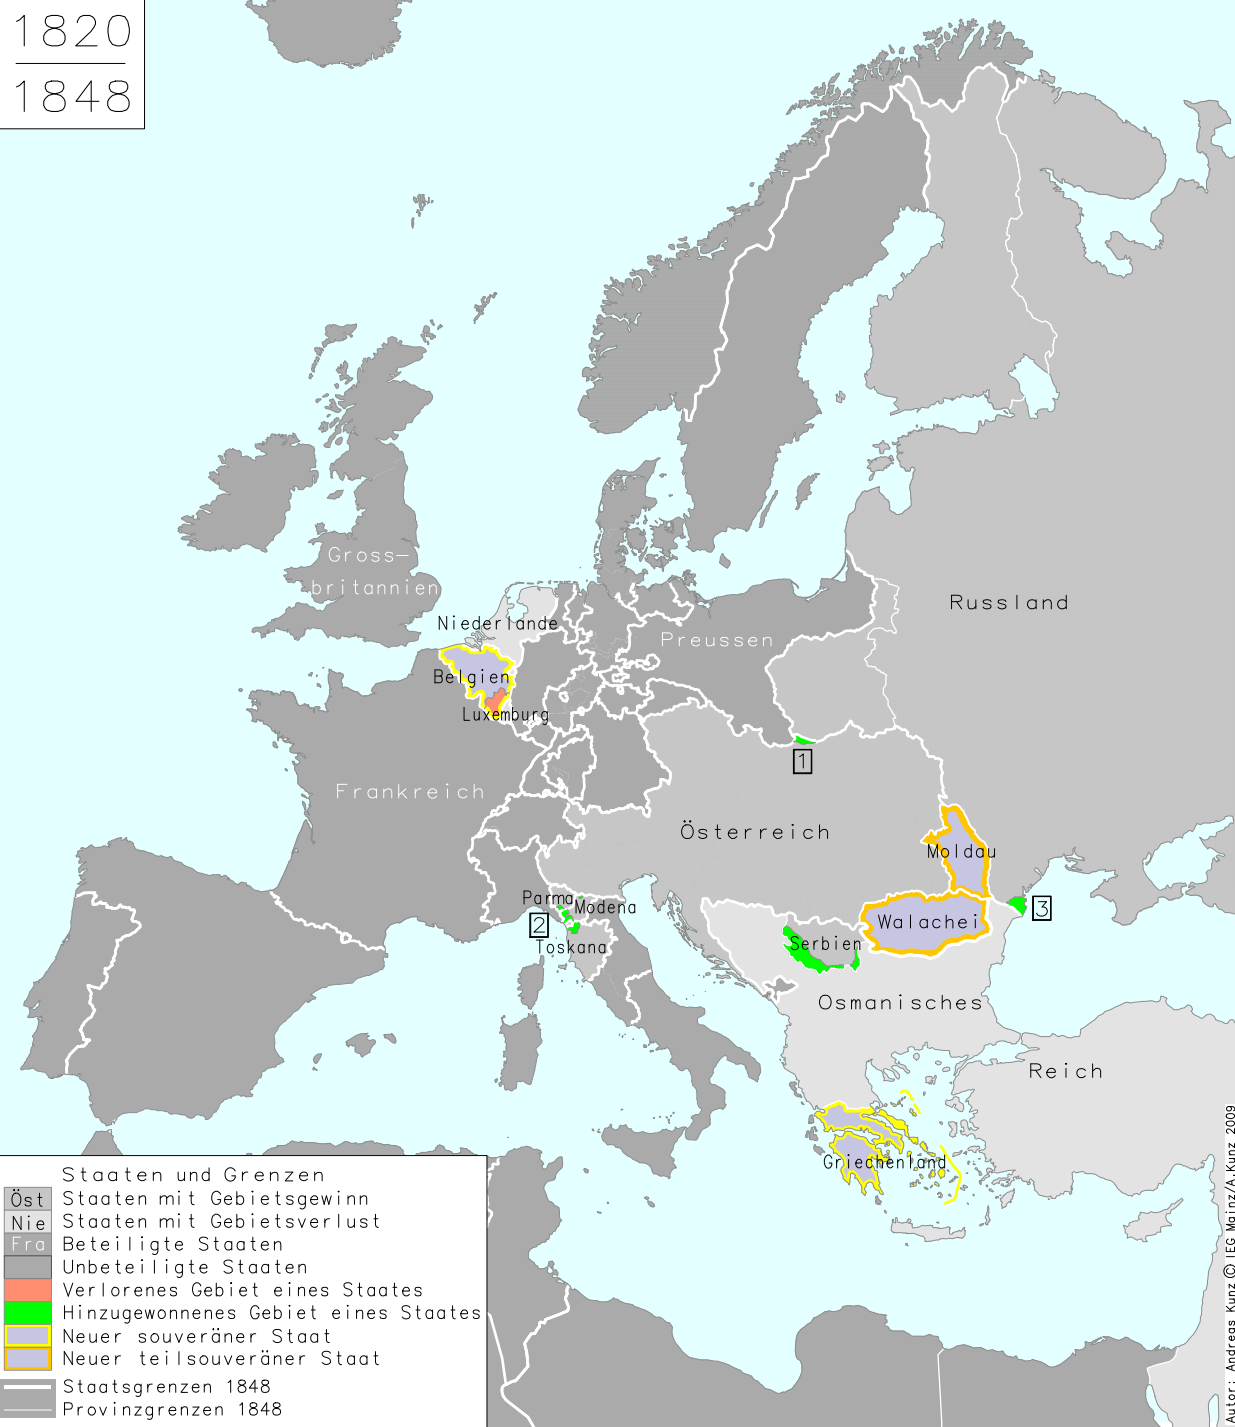

1820

1848

Öst	Staaten mit Gebietsgewinn
Nie	Staaten mit Gebietsverlust
Fra	Beteiligte Staaten
Grey	Unbeteiligte Staaten
Red	Verlorenes Gebiet eines Staates
Green	Hinzugewonnenes Gebiet eines Staates
Blue	Neuer souveräner Staat
Orange	Neuer teilsouveräner Staat
Thin Grey	Staatsgrenzen 1848
Thick Grey	Provinzgrenzen 1848